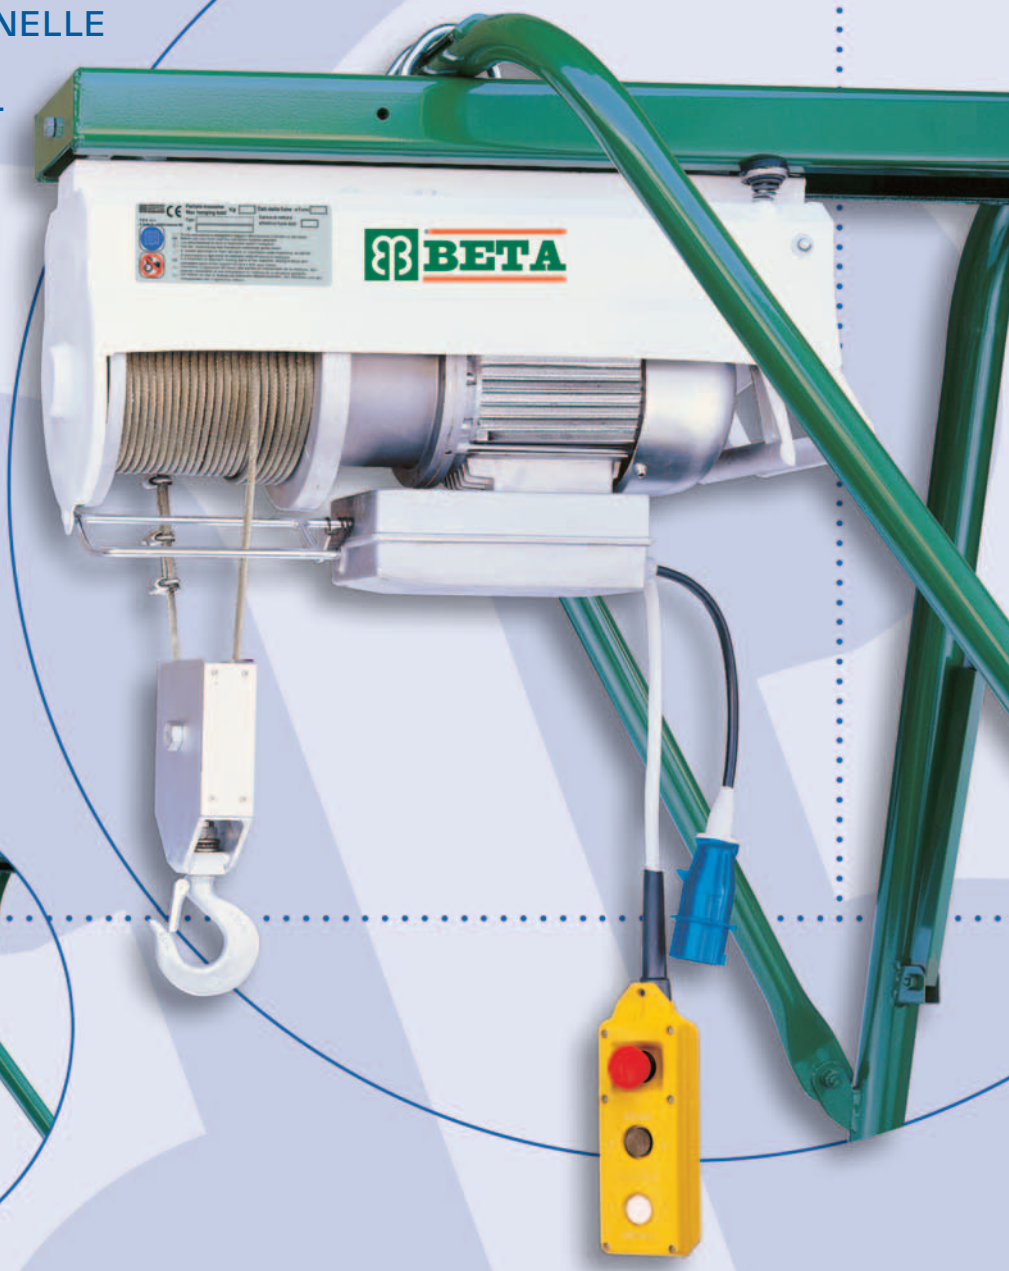

SAM 850 COD. 8102000000 - SAM 850 TC COD. 8102000006  
 SAT 950 COD. 8105000000 - SAT 950 TC COD. 8105000001

LINEA PROFESSIONALE  
 PROFESSIONAL RANGE  
 GAMME PROFESSIONELLE  
 PROFISERIE  
 LINEA PROFESIONAL

MODELLO - MODEL - MODÈLE - MODELL - MODELO	SAM 850	SAT 950
TIPO MOTORE - MOTOR TYPE - TYPE DU MOTEUR - MOTOR TYP - TIPO MOTOR	Monofase - Monophase - Monofasé Einphasen - Monofásico	Trifase - Threephase - Triphasé Dreiphasen - Trifásico
TENSIONE - VOLTAGE - TENSION - SPANNUNG - TENSIÓN	220 V	380-220 V
FREQUENZA - FREQUENCY - FRÉQUENCE - FREQUENZ - FRECUENCIA	50 Hz	50 Hz
POTENZA MOTORE - ENGINE POWER - PUISSANCE DU MOTEUR - LEISTUNGS-AUFNAHME - POTENCIA MOTOR	2900 W - 3,89 HP	2500 W - 3,35 HP
PORTATA MAX. - MAX. LIFTING CAPACITY - CHARGE MAX. - LAST MAX. - CAPACIDAD	850 kg	950 kg
TIRO UTILE - CABLE LENGTH - CHARGE UTILE - ARBEITSHÖHE/SEILLÄNGE - ALTURA DE ELEVACIÓN	25 m	25 m
VELOCITÀ DI SALITA - LIFTING SPEED - VITESSE DE LEVAGE - AUFSTIEGSGESCHWINDIGKEIT - VELOCIDAD DE ELEVACIÓN	11 m/min	11 m/min
DIAMETRO FUNE - STEEL CABLE DIAMETER - DIAMÈTRE DU CÂBLE - SEILDURCHMESSER - DIAMETRO DEL CABLE	7 mm	7 mm
PESO ELEVATORE - HOIST WEIGHT - POIDS DU TREUIL - GEWICHT - PESO	67 kg	67 kg
DIMENSIONI - DIMENSIONS - DIMENSIONS - ABMESSUNG - DIMENSIONES	mm 755 x 280 x 430 h	mm 755 x 280 x 430 h

**TC MONOFASE**  
**cod. 9040614000**

- Telecomando monofase
- Monophase remote control
- Télécommande monophasé
- Einphasig Fernbedienung
- Telecomando monofásico

**TC TRIFASE**  
**cod. 9042606900**

- Telecomando trifase
- Threephase remote control
- Télécommande triphasé
- Dreiphasig Fernbedienung
- Telecomando trifásico

**cod. 8050601800 (25 MT)**  
**cod. 8050602000 (35 MT)**

- Prolunga 25/35 mtc cavo
- Cable extension
- Câble extension
- Verlängerung stahlseil
- Cable prolongacion

**cod. 9042509100**

- Gruppo freno 500/950 di stazionamento
- Security brake group
- Groupe frein de sécurité
- Feststellbremse
- Grupo freno 500/950